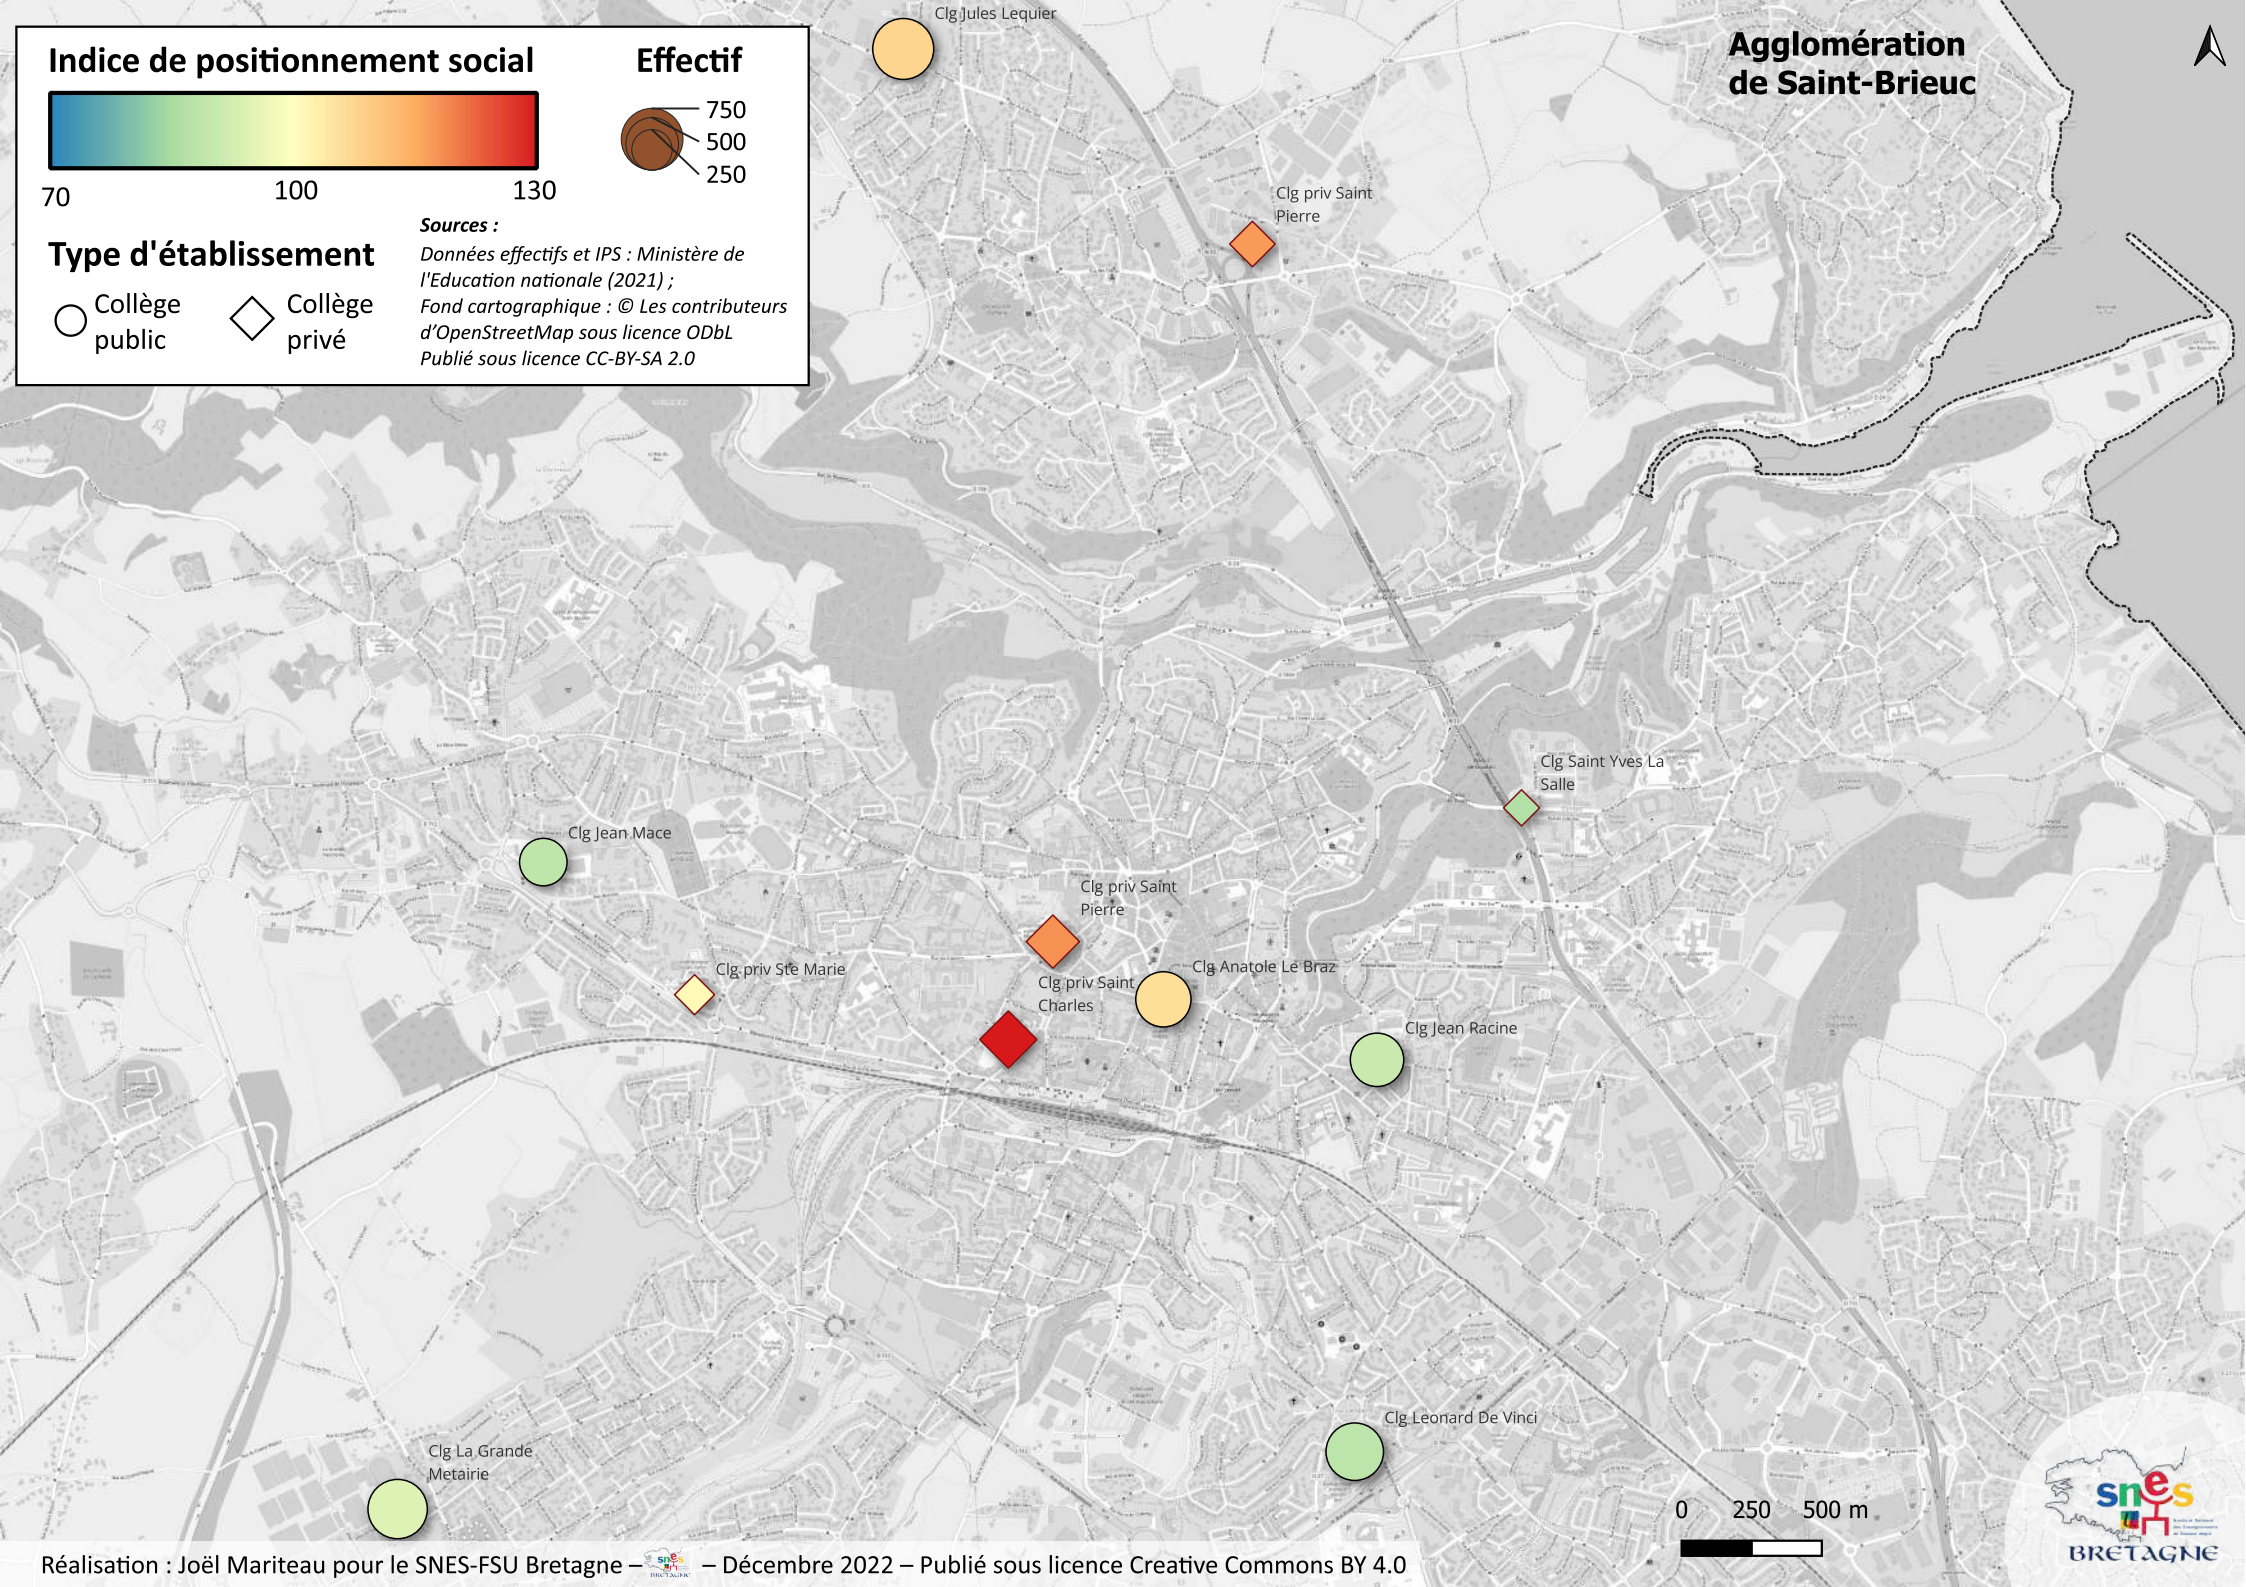

# Indice de positionnement social

70 100 130

### Sources :

Données effectifs et IPS : Ministère de l'Education nationale (2021) ;  
Fond cartographique : © Les contributeurs d'OpenStreetMap sous licence ODbL  
Publié sous licence CC-BY-SA 2.0

# Agglomération de Saint-Brieuc

0 250 500 m