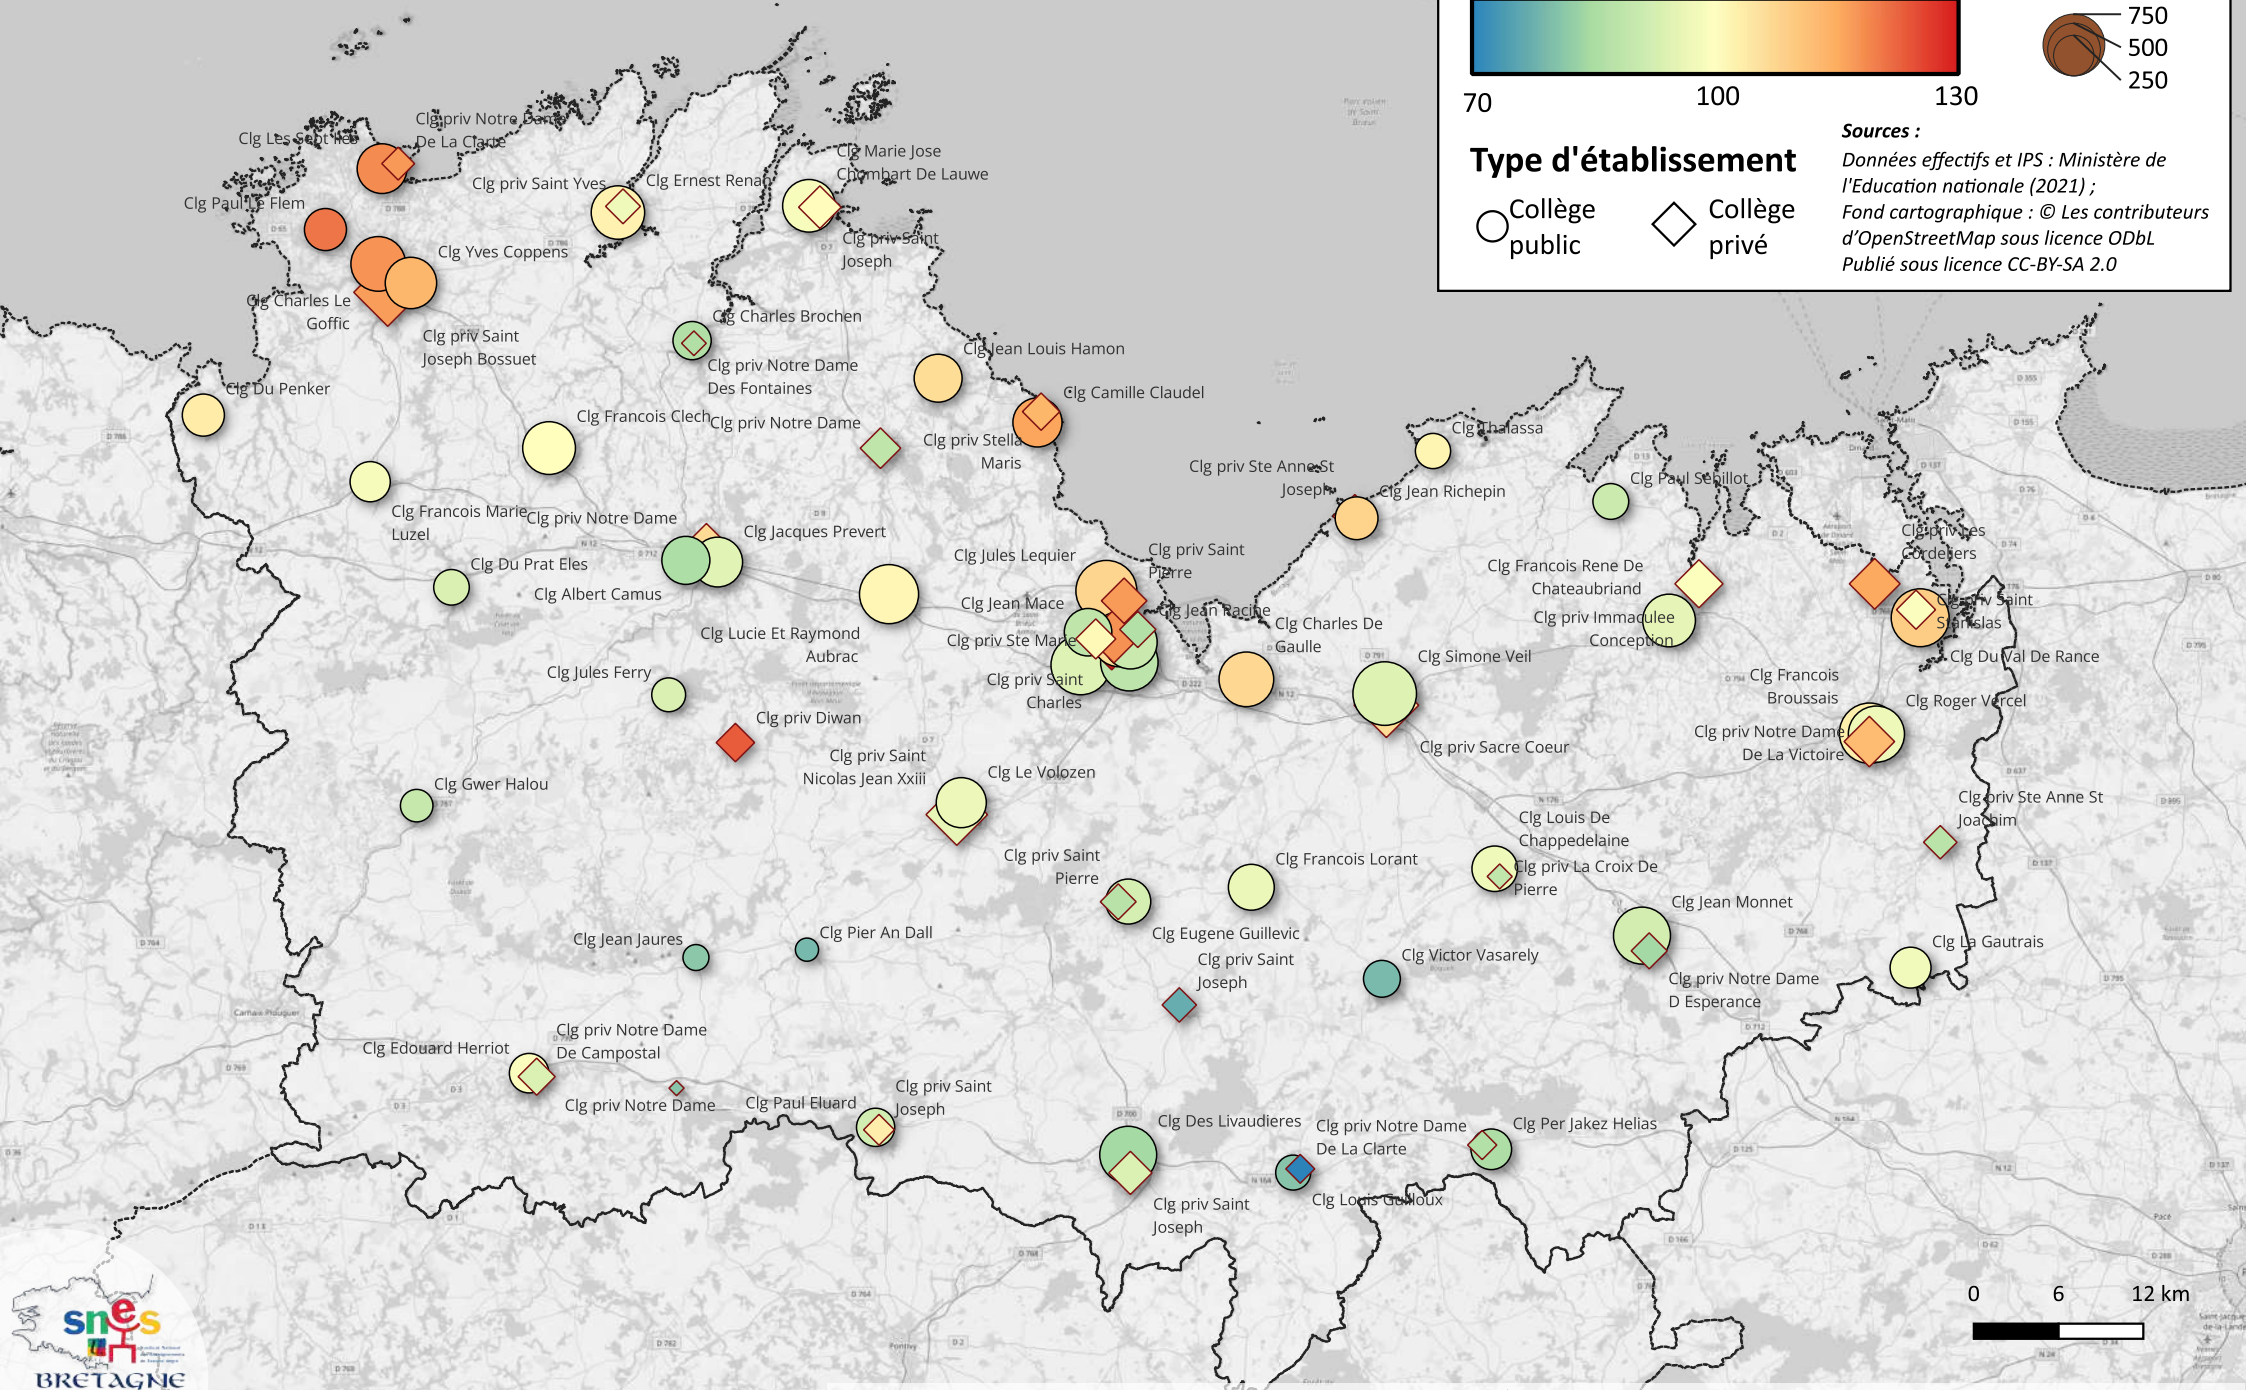

# Indice de Position Sociale des collèges des Côtes d'Armor

**Indice de positionnement social**

70 100 130

**Effectif**

750  
500  
250

**Type d'établissement**

○ Collège public    ◇ Collège privé

**Sources :**  
Données effectifs et IPS : Ministère de l'Éducation nationale (2021) ;  
Fond cartographique : © Les contributeurs d'OpenStreetMap sous licence ODbL  
Publié sous licence CC-BY-SA 2.0

# Indice de positionnement social

70 100 130

# Agglomération de Saint-Brieuc

0 250 500 m