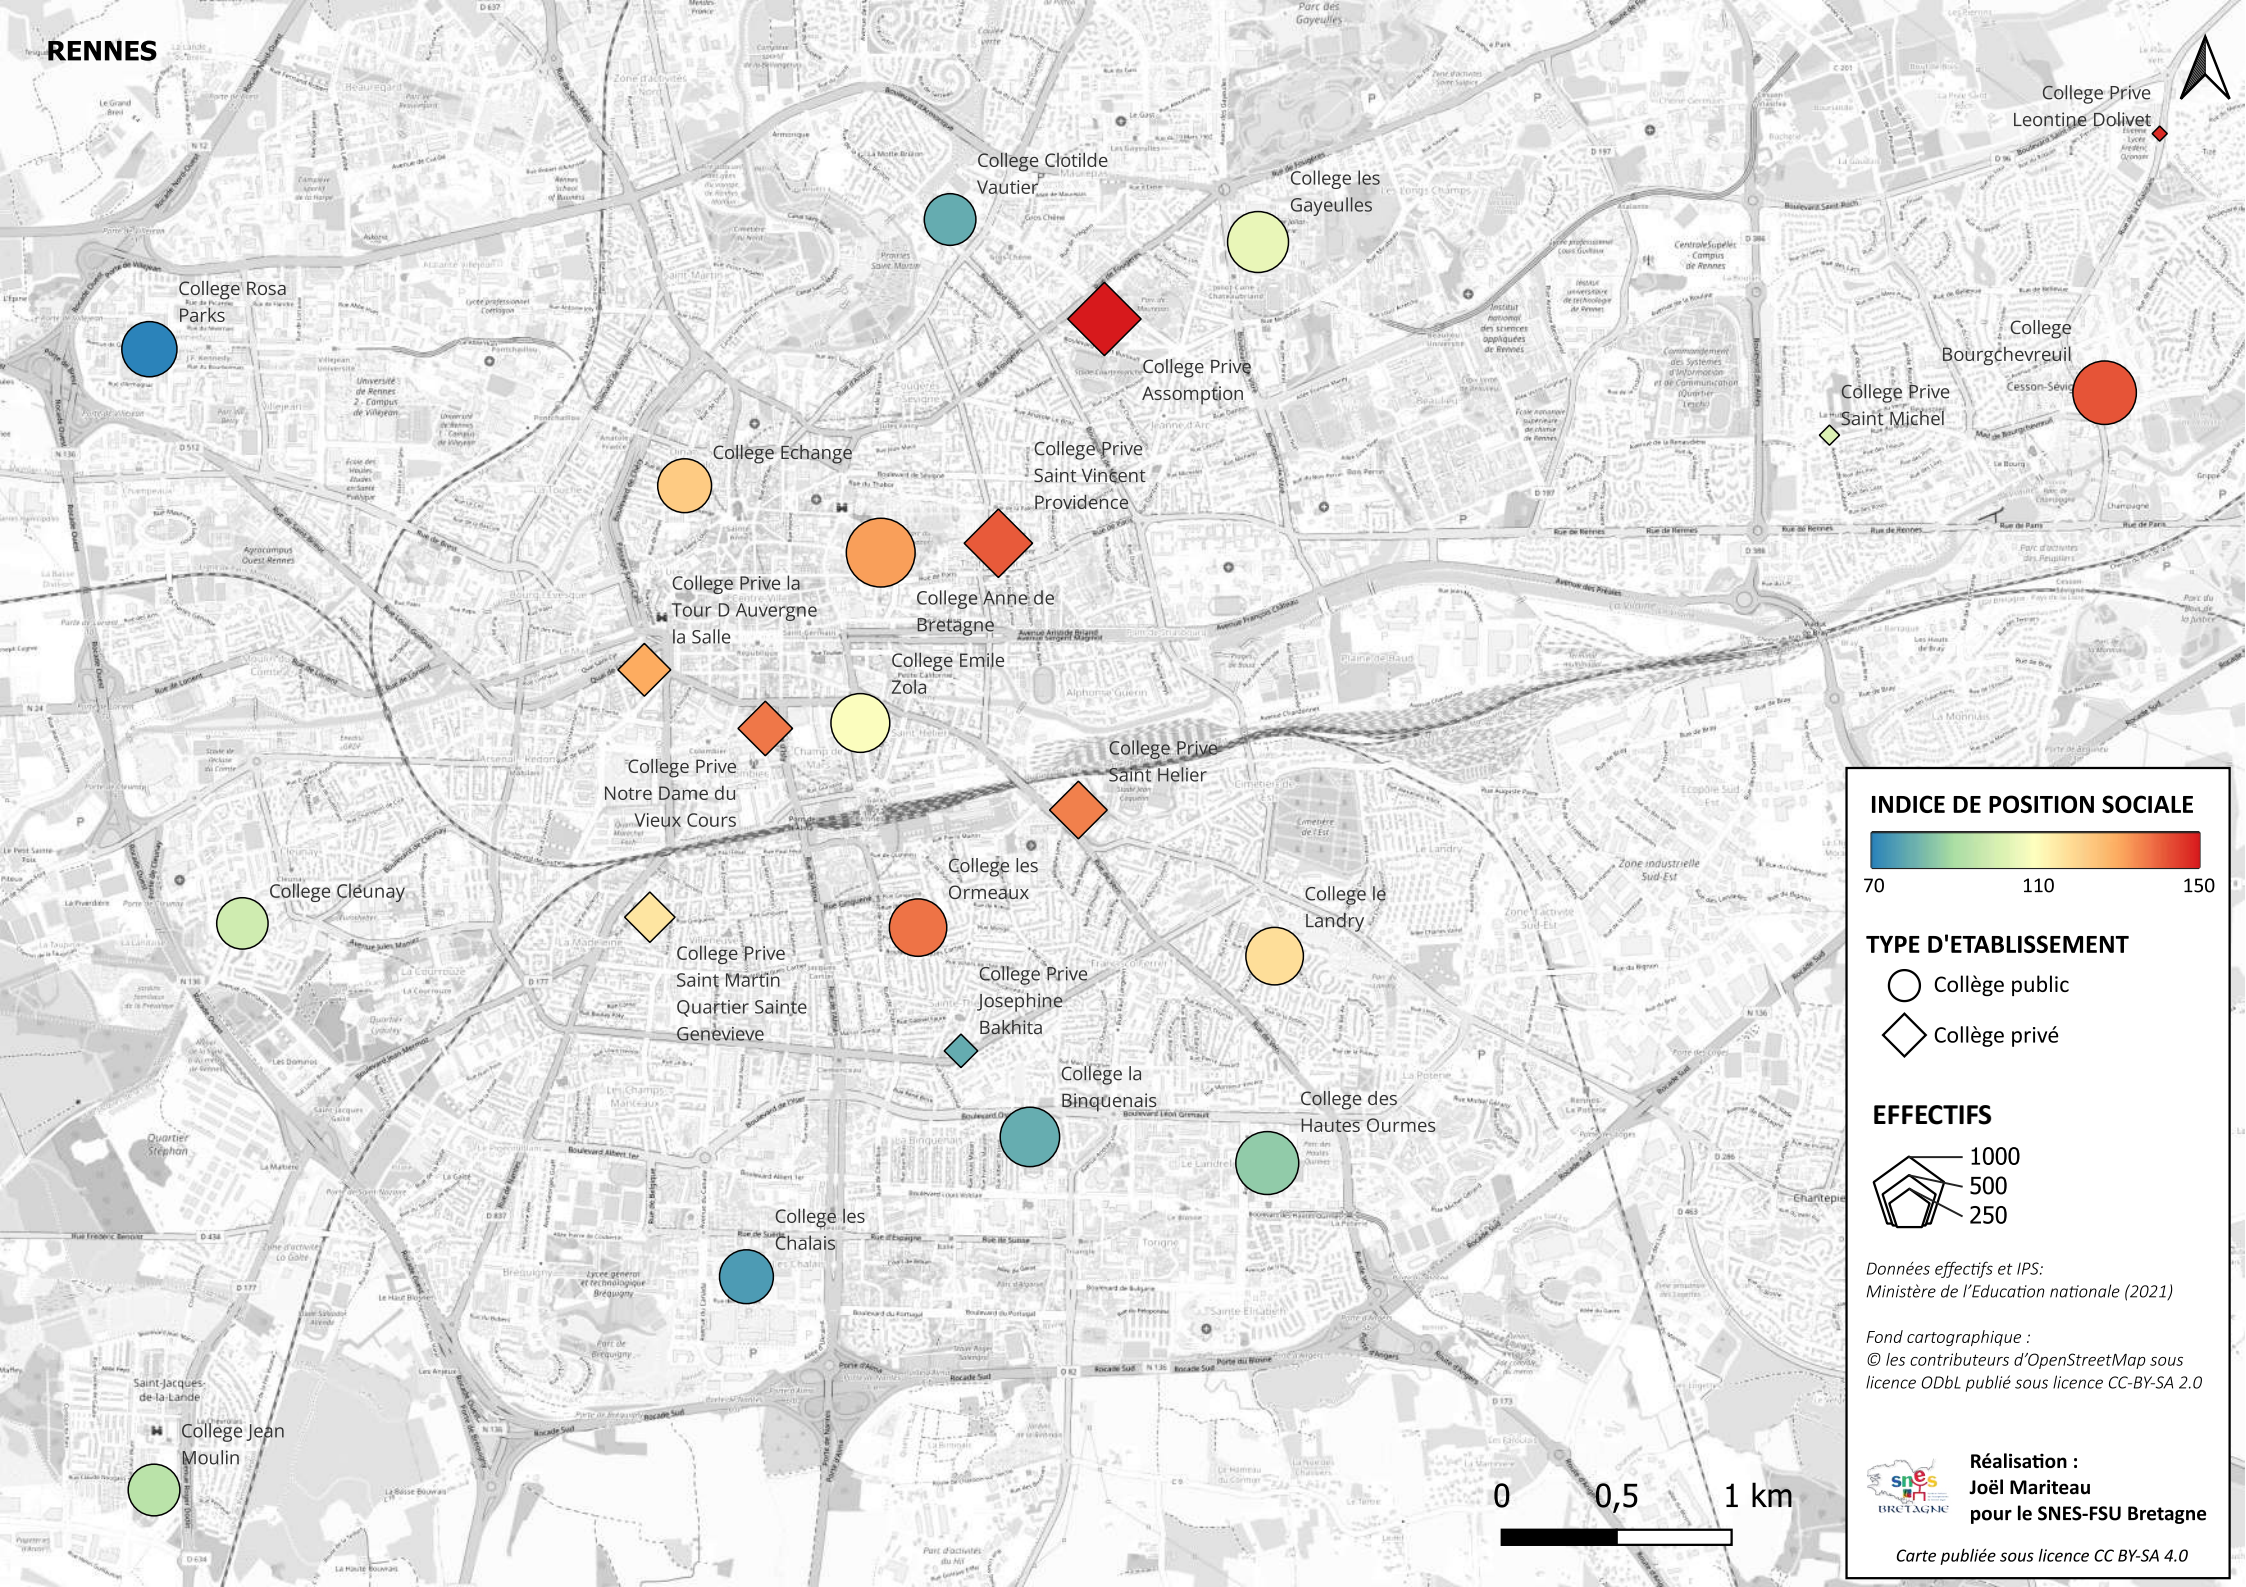

Collège des Hautes Ourmes

Quartier Sainte Geneviève

Collège la Binquenaïs

Collège Jean Moulin

Collège les Chalais

Collège de Fontenay

Collège Theodore Monod

Collège Privé Sainte Croix

Collège Victor Segalen

Collège Privé Saint Joseph

Collège Pierre Brossolette

INDICE DE POSITION SOCIALE

TYPE D'ETABLISSEMENT

- Collège public
- ◇ Collège privé

EFFECTIFS

Données effectifs et IPS: Ministère de l'Éducation nationale (2021)