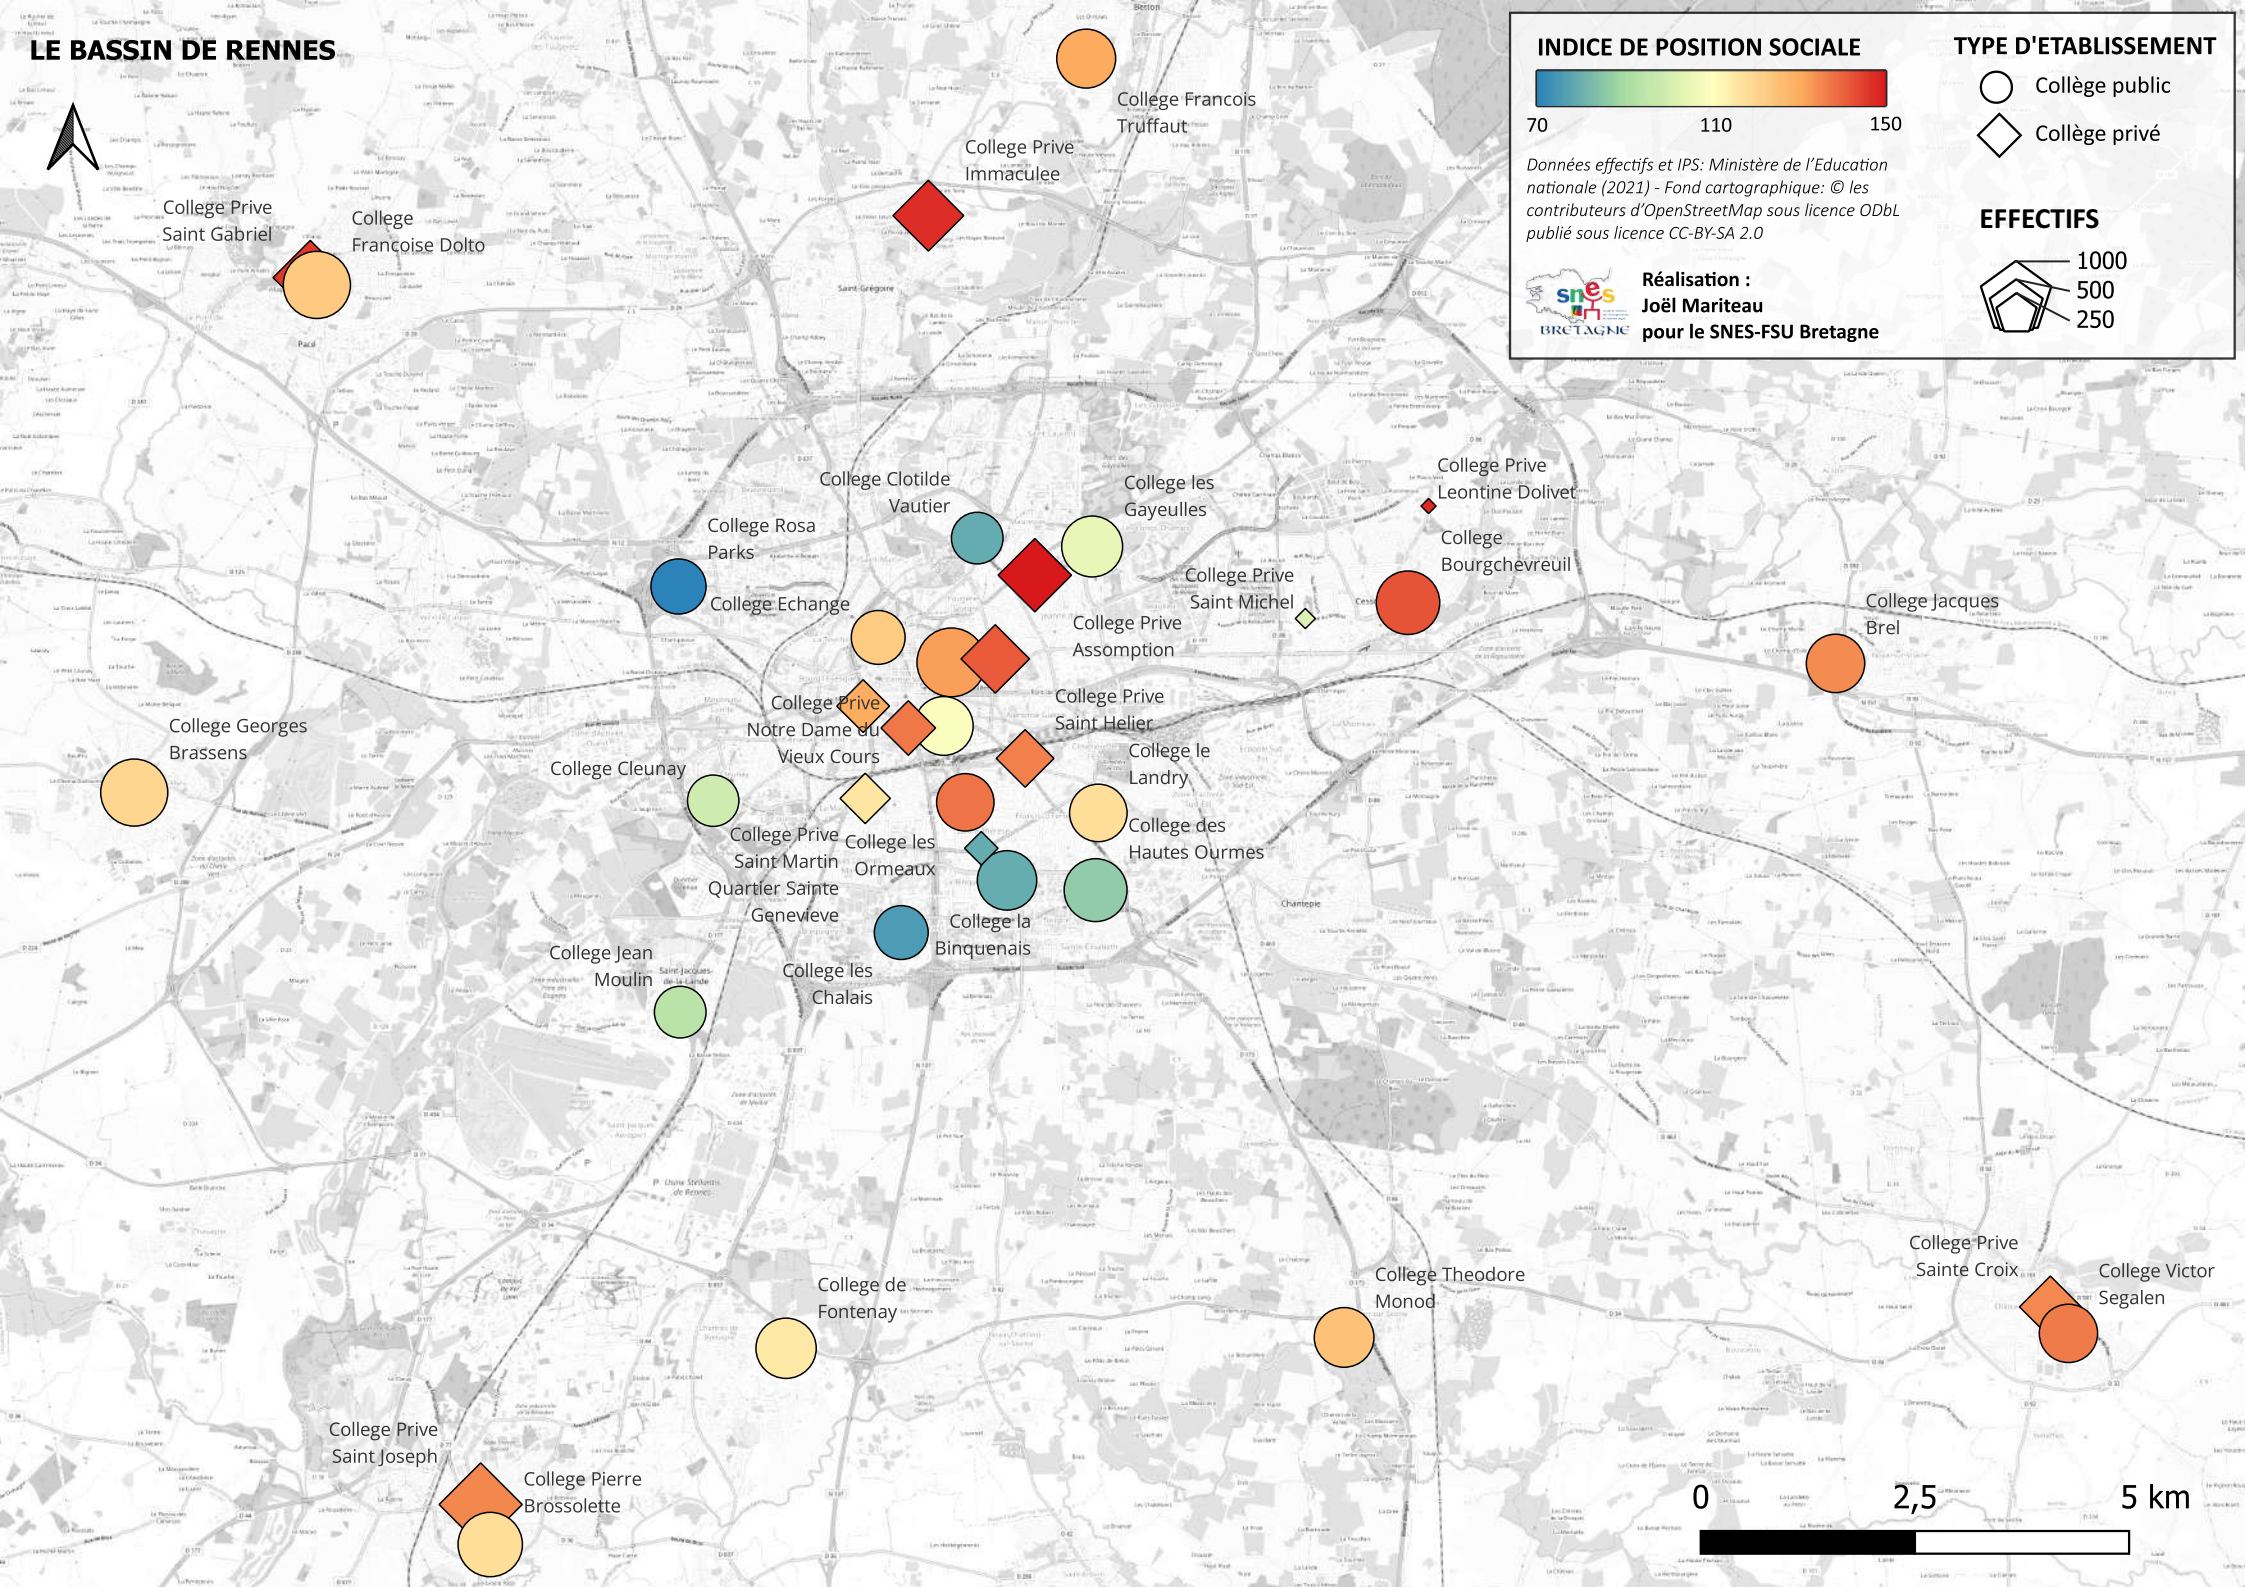

LE BASSIN DE RENNES

INDICE DE POSITION SOCIALE

70 110 150

Données effectifs et IPS: Ministère de l'Éducation nationale (2021) - Fond cartographique: © les contributeurs d'OpenStreetMap sous licence ODbL publié sous licence CC-BY-SA 2.0

Réalisation :
Joël Mariteau
pour le SNES-FSU Bretagne

TYPE D'ETABLISSEMENT

- Collège public
- Collège privé

EFFECTIFS

- 1000
- 500
- 250

0 2,5 5 km

Collège Privé Saint Gabriel

Collège Francoise Dolto

Collège Privé Immaculée

Collège François Truffaut

Collège Clotilde Vautier

Collège les Gayeulles

Collège Privé Leontine Dolivet

Collège Rosa Parks

Collège Echange

Collège Privé Assomption

Collège Bourchevreuril

Collège Jacques Brel

Collège Georges Brassens

Collège Cleunay

Collège Privé Notre Dame du Vieux Cours

Collège Privé Saint Helier

Collège le Landry

Collège Privé Saint Martin

Collège les Ormeaux

Collège des Hautes Ourmes

Quartier Sainte Geneviève

Collège la Binquenaïs

Collège Jean Moulin

Collège les Chalais

Collège de Fontenay

Collège Theodore Monod

Collège Privé Sainte Croix

Collège Victor Segalen

Collège Privé Saint Joseph

Collège Pierre Brossolette