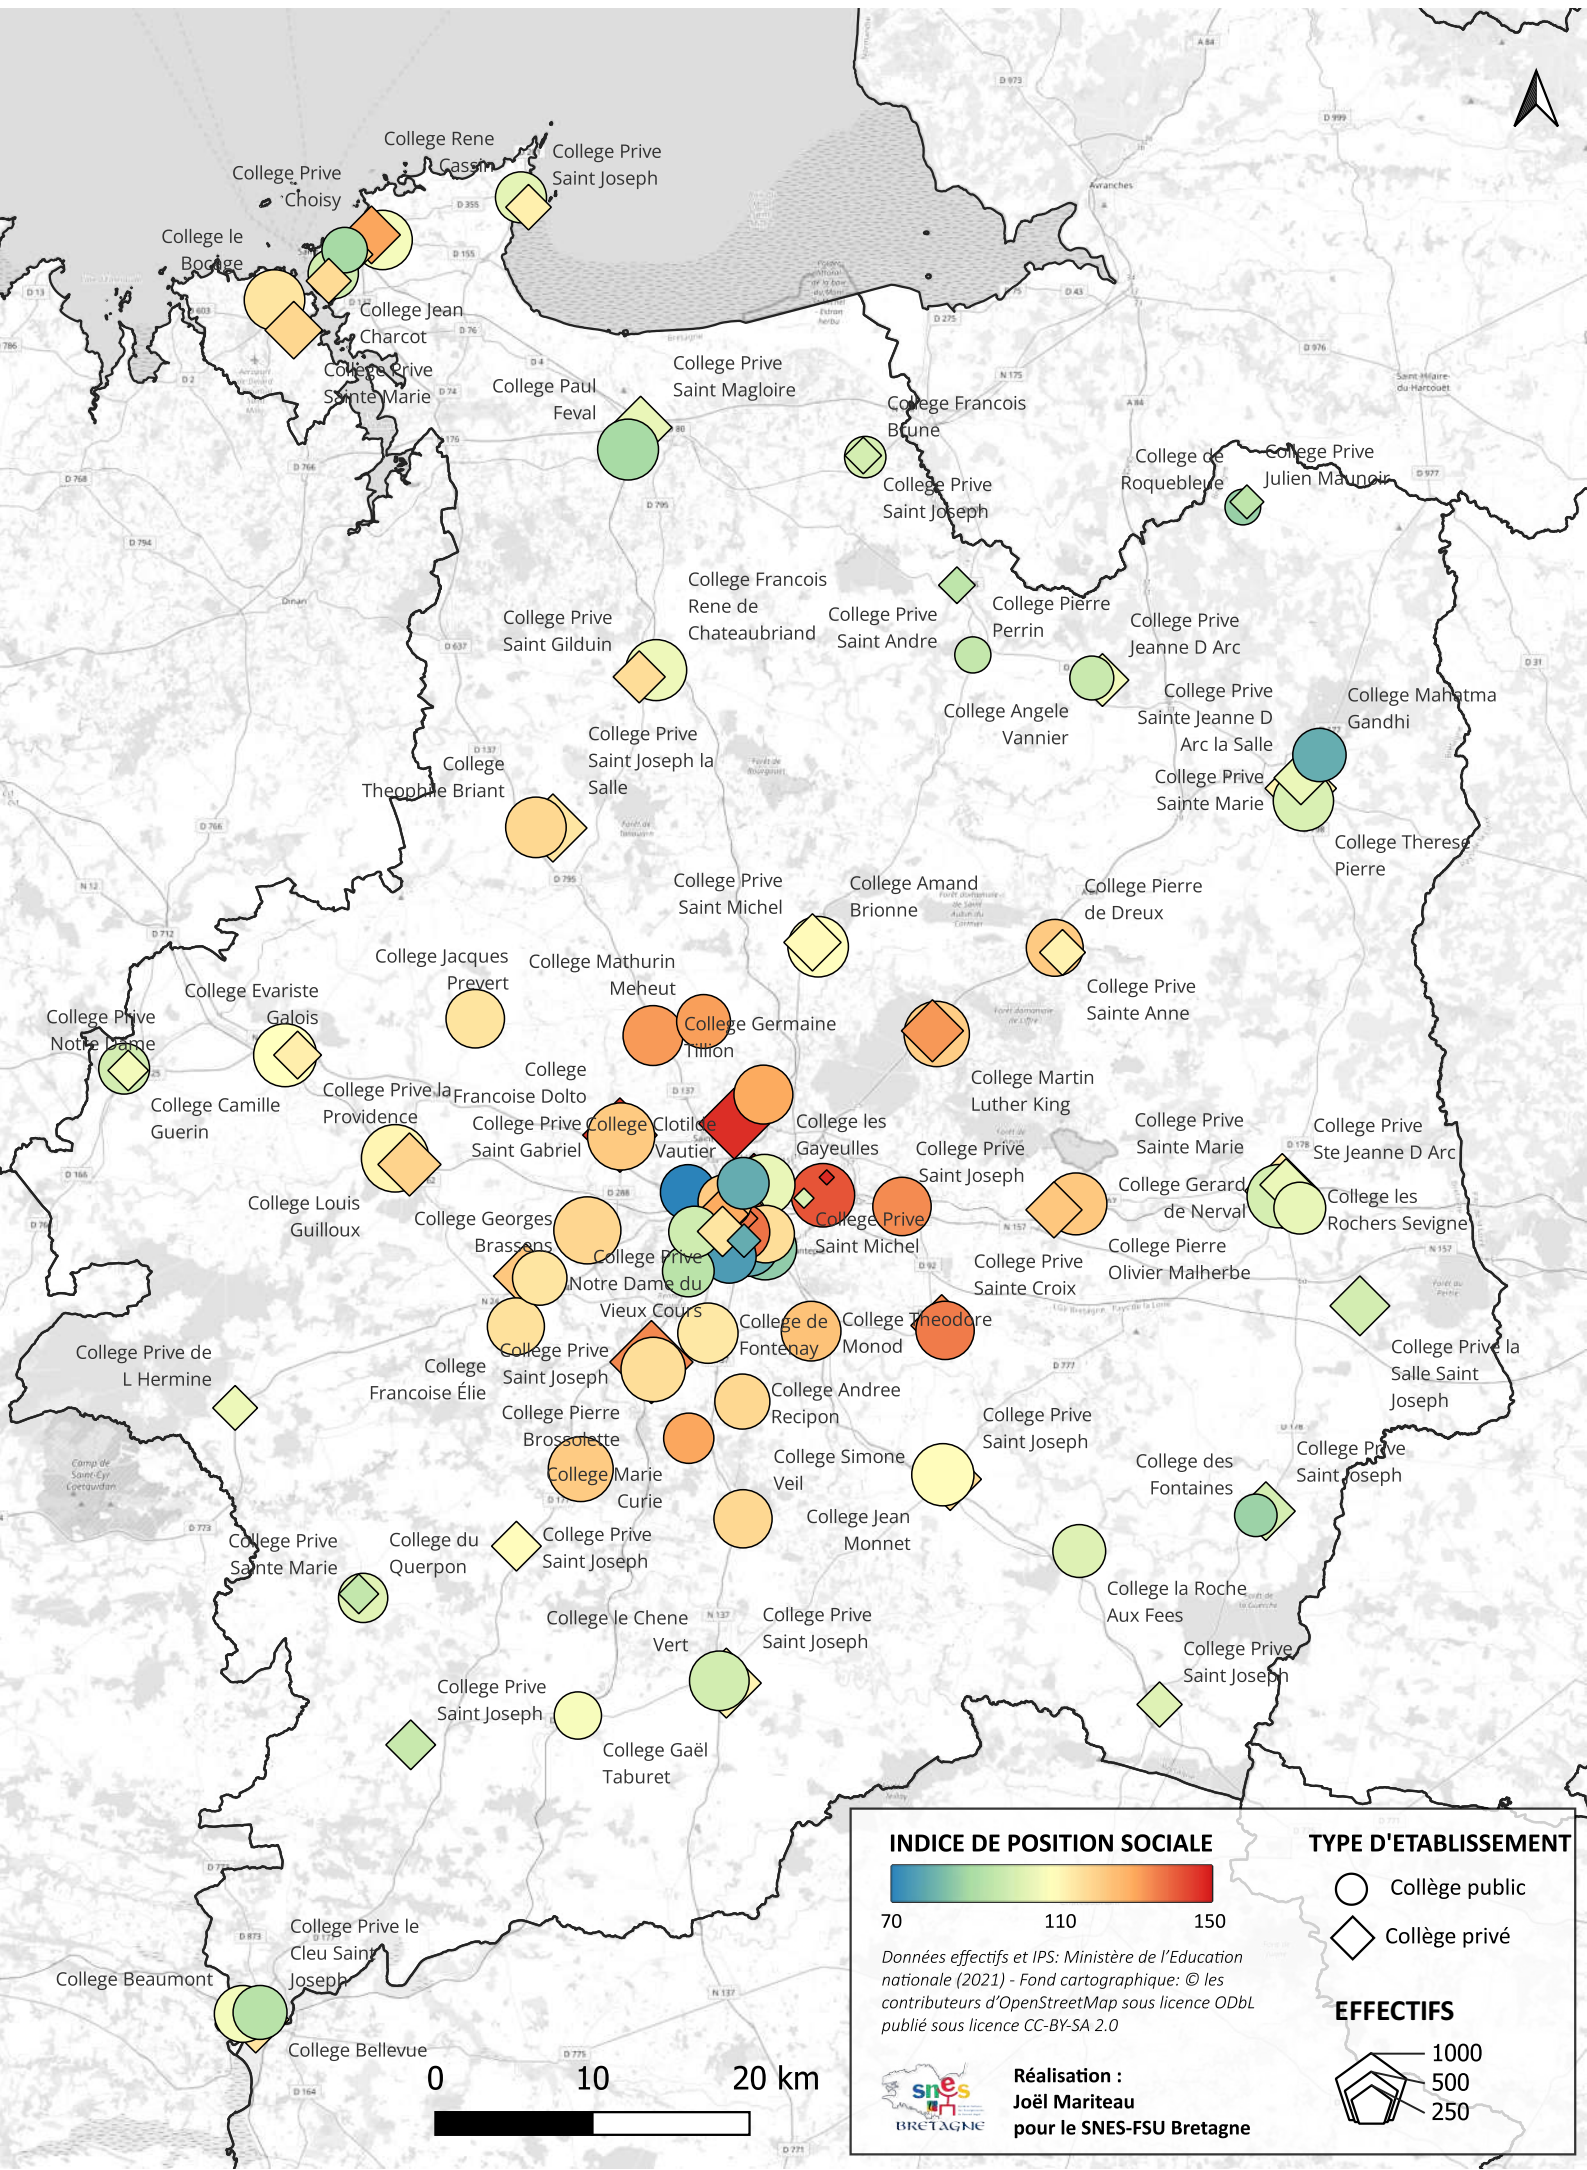

INDICE DE POSITION SOCIALE DES COLLEGES D'ILLE-ET-VILAINE

INDICE DE POSITION SOCIALE

Données effectifs et IPS: Ministère de l'Éducation nationale (2021) - Fond cartographique: © les contributeurs d'OpenStreetMap sous licence ODbL publié sous licence CC-BY-SA 2.0

Réalisation :
Joël Mariteau
pour le SNES-FSU Bretagne

TYPE D'ETABLISSEMENT

- Collège public
- ◇ Collège privé

EFFECTIFS

INDICE DE POSITION SOCIALE

70 110 150

TYPE D'ETABLISSEMENT

- Collège public
- ◇ Collège privé

EFFECTIFS

Données effectifs et IPS:
Ministère de l'Éducation
nationale (2021)
Fond cartographique: © les
contributeurs d'OpenStreetMap
sous licence ODbL publié sous
licence CC-BY-SA 2.0

Réalisation :
Joël Mariteau
pour le SNES-FSU Bretagne

Carte publiée sous licence CC BY-SA 4.0

REDON

VITRE

SAINT-MALO – CANCALE

FOUGERES

LE BASSIN DE RENNES

INDICE DE POSITION SOCIALE

70 110 150