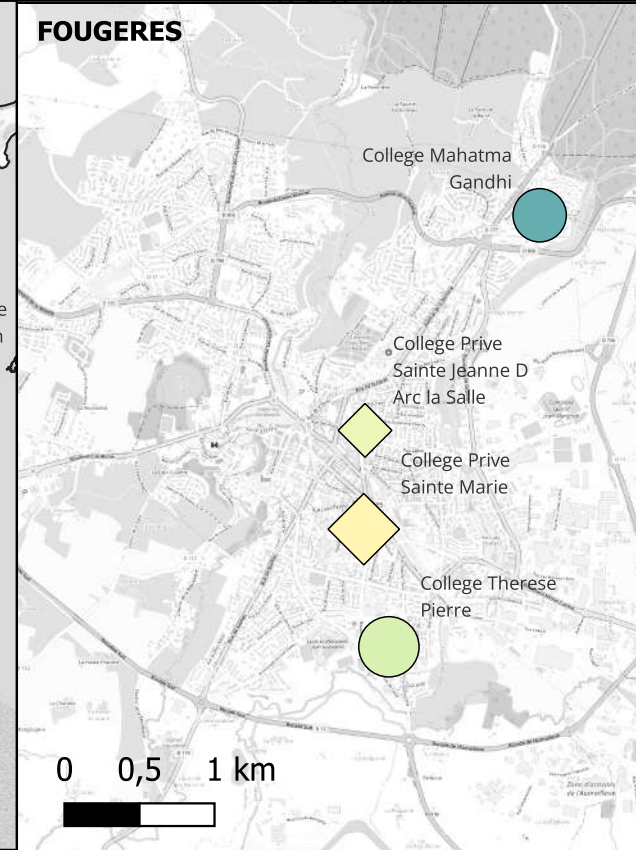

Carte publiée sous licence CC BY-SA 4.0

REDON

VITRE

SAINT-MALO – CANCALE

FOUGERES

LE BASSIN DE RENNES

INDICE DE POSITION SOCIALE

70 110 150

Données effectifs et IPS: Ministère de l'Éducation nationale (2021) - Fond cartographique: © les contributeurs d'OpenStreetMap sous licence ODbL publié sous licence CC-BY-SA 2.0

Réalisation :
Joël Mariteau
pour le SNES-FSU Bretagne