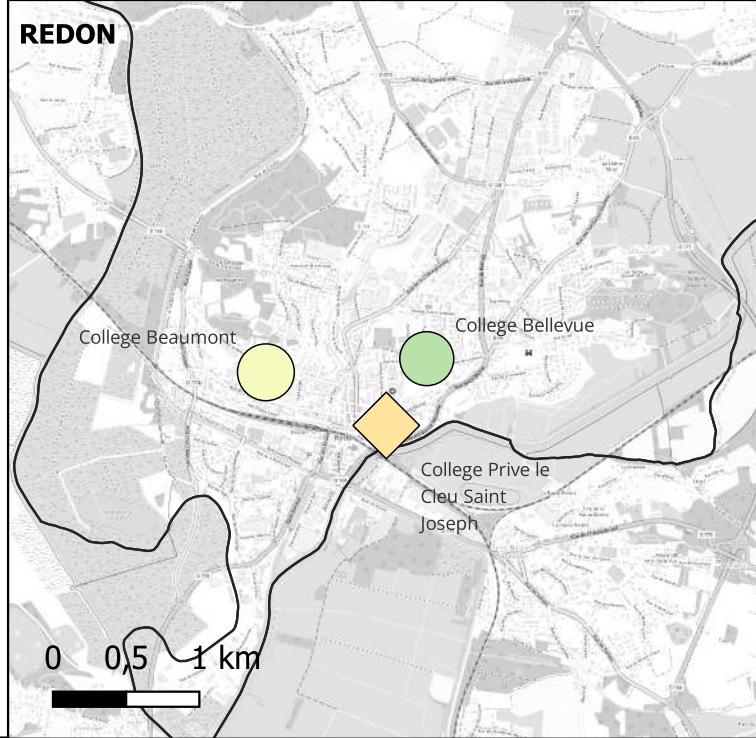

EFFECTIFS

Données effectifs et IPS:
Ministère de l'Éducation
nationale (2021)
Fond cartographique: © les
contributeurs d'OpenStreetMap
sous licence ODbL publié sous
licence CC-BY-SA 2.0

Réalisation :
Joël Mariteau
pour le SNES-FSU Bretagne

Carte publiée sous licence CC BY-SA 4.0

REDON

VITRE

SAINT-MALO – CANCALE

FOUGERES

LE BASSIN DE RENNES

INDICE DE POSITION SOCIALE

70 110 150