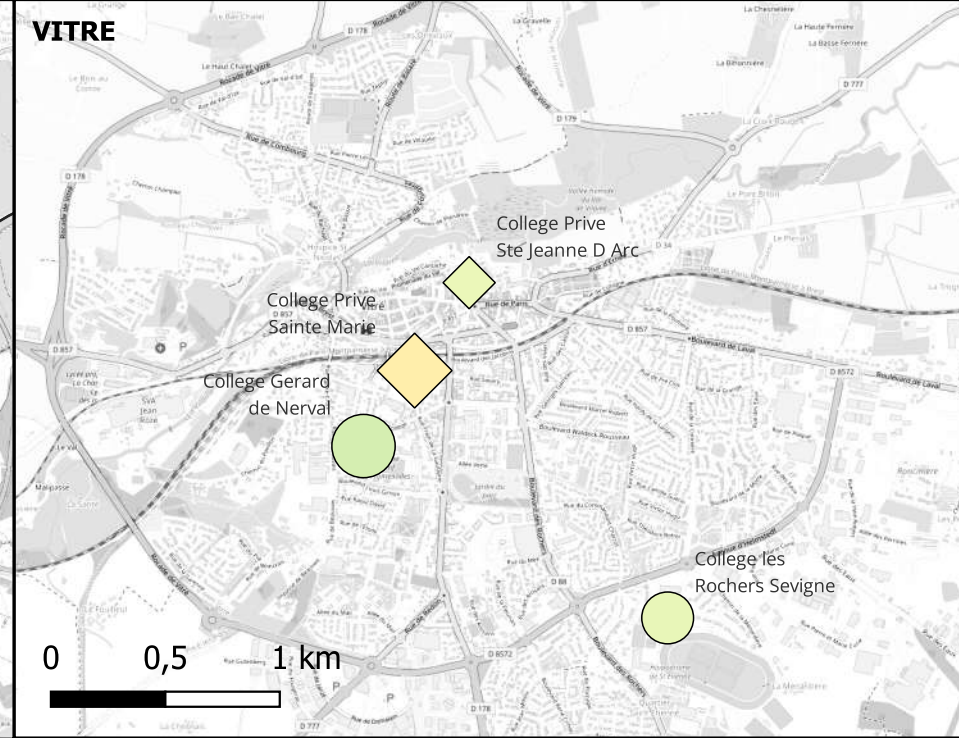

EFFECTIFS

Données effectifs et IPS:
Ministère de l'Éducation
nationale (2021)
Fond cartographique: © les
contributeurs d'OpenStreetMap
sous licence ODbL publié sous
licence CC-BY-SA 2.0

Réalisation :
Joël Mariteau
pour le SNES-FSU Bretagne

Carte publiée sous licence CC BY-SA 4.0

REDON

VITRE

SAINT-MALO – CANCALE

FOUGERES

LE BASSIN DE RENNES

INDICE DE POSITION SOCIALE

70 110 150