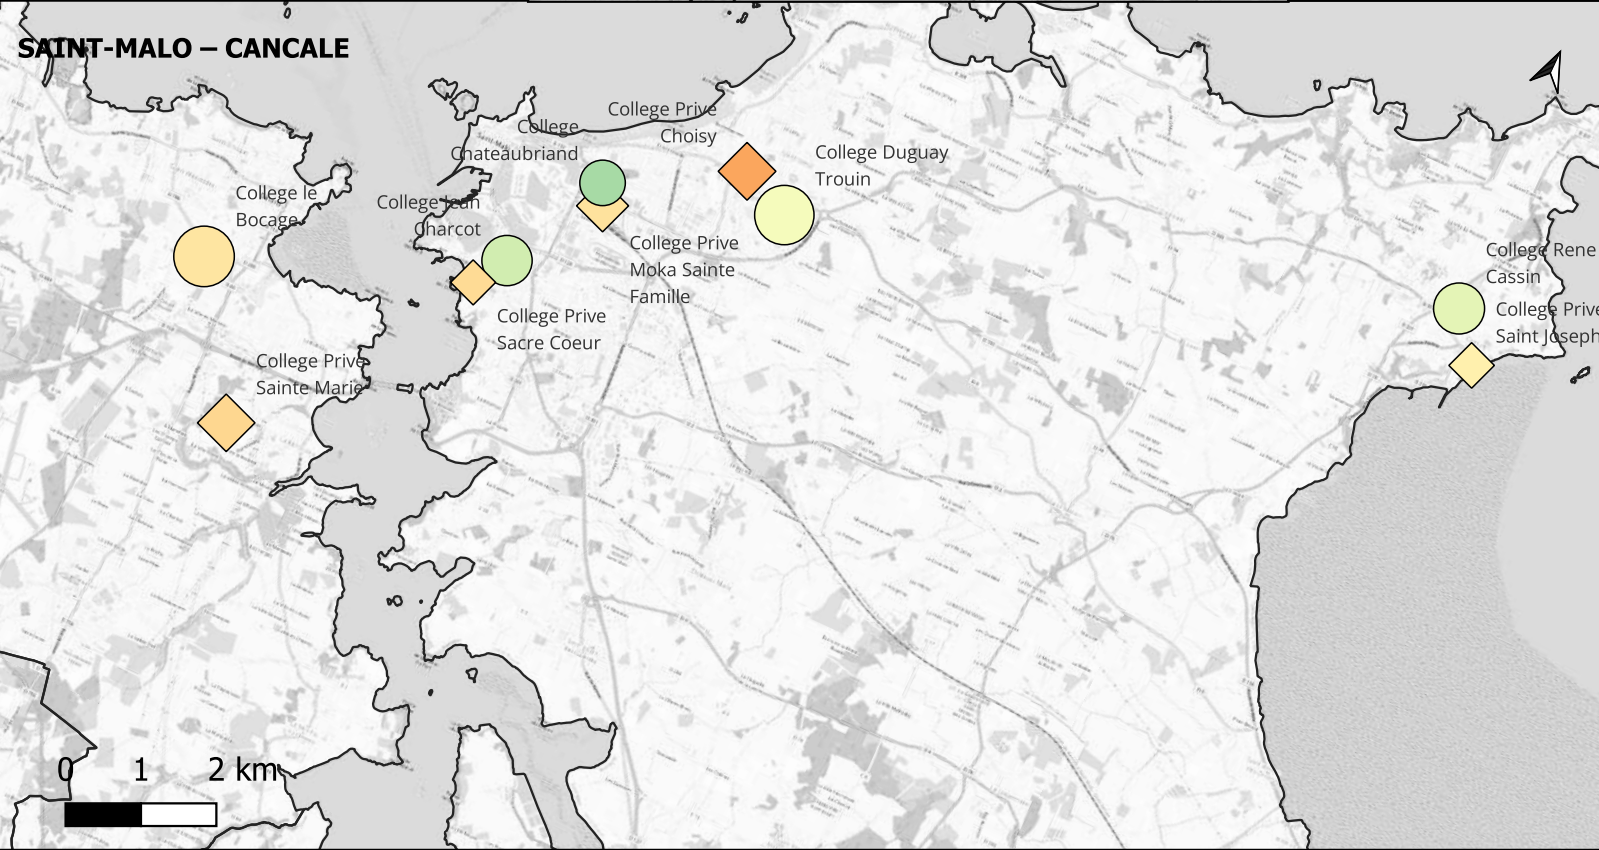

Carte publiée sous licence CC BY-SA 4.0

REDON

VITRE

SAINT-MALO – CANCALE

FOUGERES

LE BASSIN DE RENNES

INDICE DE POSITION SOCIALE

70 110 150