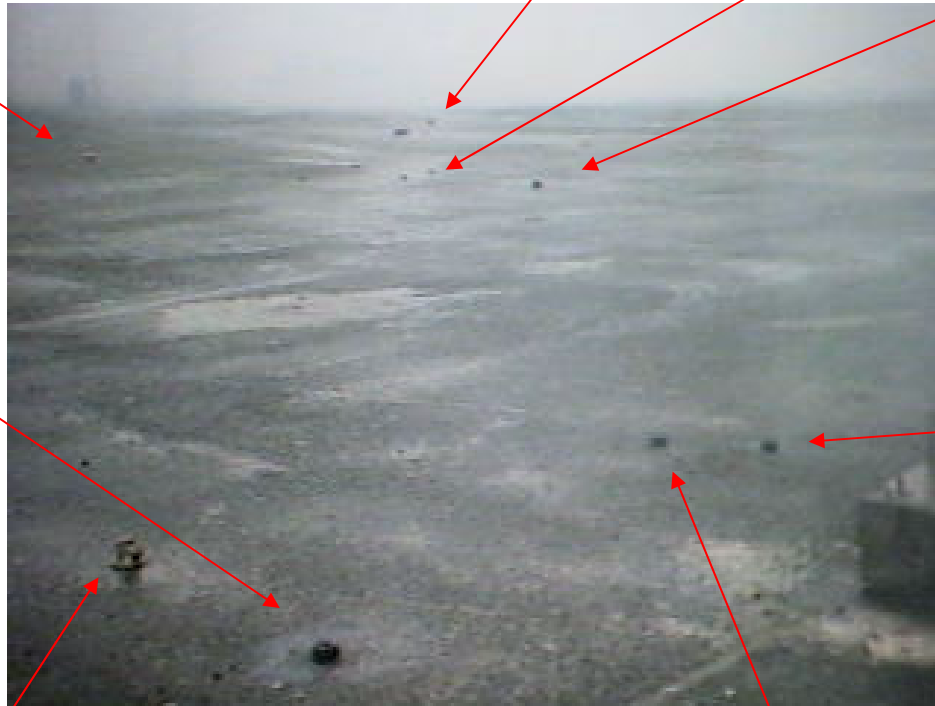

Début de l'intervention policière, vers 8h30

Premières
grenades
lacrymogènes,
dans la rue

Le nuage de gaz arrive sur la cour

Dupuy sous les gaz....

On essaie de se protéger comme on peut, on se replie vers le CDI...

Une partie des forces de police

Nouvelle série de tirs sur la cour

- Trois grenades qui arrivent sur la cour, presque à tir tendu!

Atmosphère irrespirable !

Une partie des policiers qui tirent sur la cour

Vues de la cour enfumée, depuis le pignon de l'externat 1

Le sol de la cour est jonché de débris de grenades !

Ambiance aux abords du Lycée...

Lunapark, c'est où ?

Ici ?

ICI ?

Ou...ici ?

Fin des opérations...

L'ordre

L'ordre est rétabli ...

Le désordre

Après la pluie de grenades...

Tous ces éléments ont été retrouvés dans l'enceinte de l'établissement..